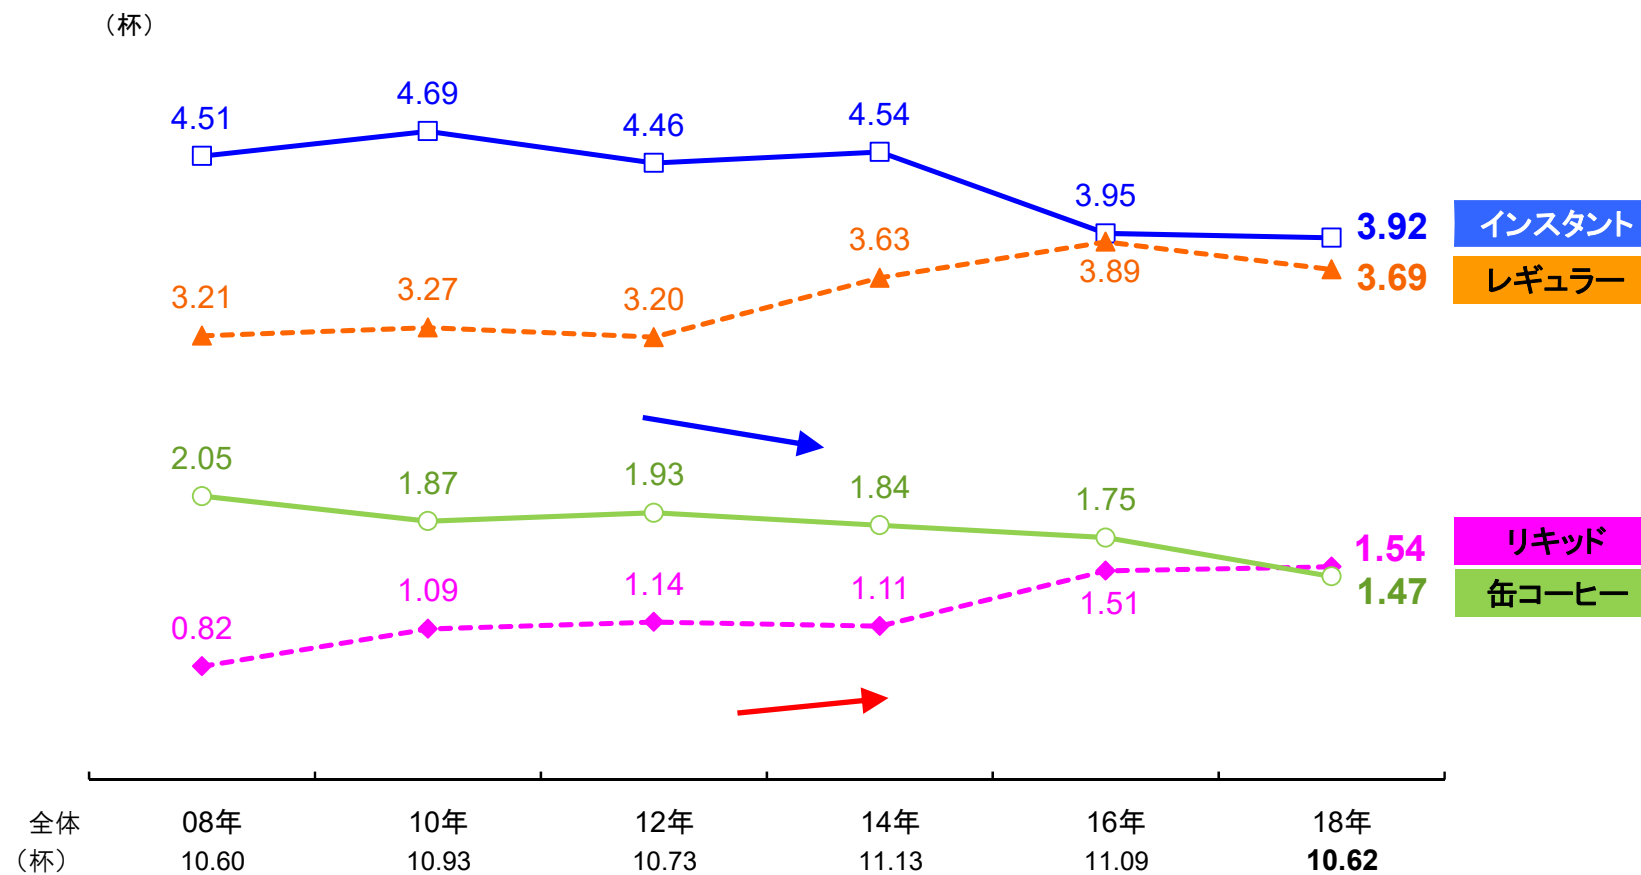

タイプ別 平均飲用杯数 時系列

<1週間当たりの平均飲用杯数>

場所別 平均飲用杯数 時系列

＜1週間当たりの平均飲用杯数＞

注) 場所不明が含まれているため、合計欄の平均値は各々の平均値の合計と必ずしも合致しない。