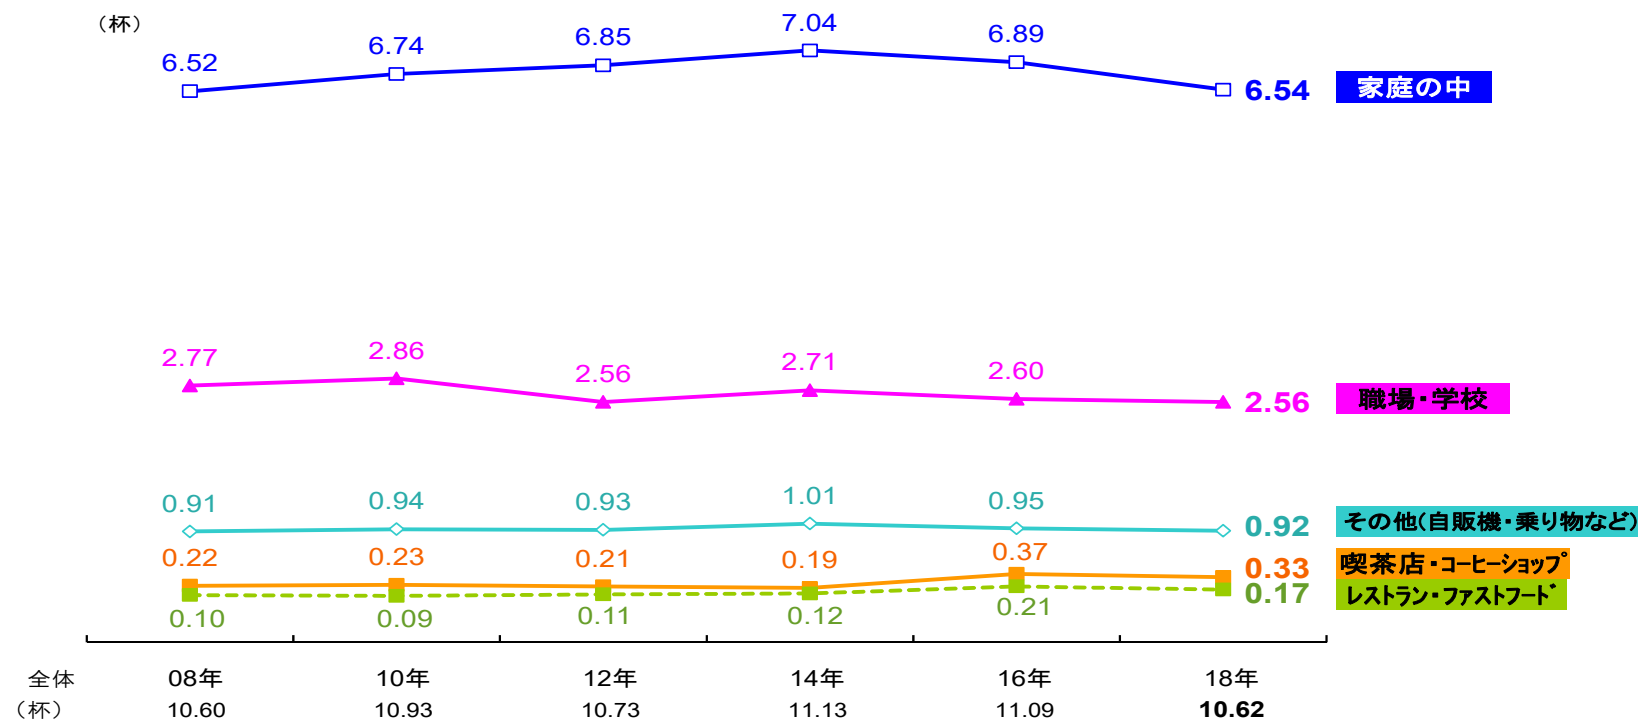

タイプ別 平均飲用杯数 時系列

<1週間当たりの平均飲用杯数>

場所別 平均飲用杯数 時系列

＜1週間当たりの平均飲用杯数＞

注) 場所不明が含まれているため、合計欄の平均値は各々の平均値の合計と必ずしも合致しない。